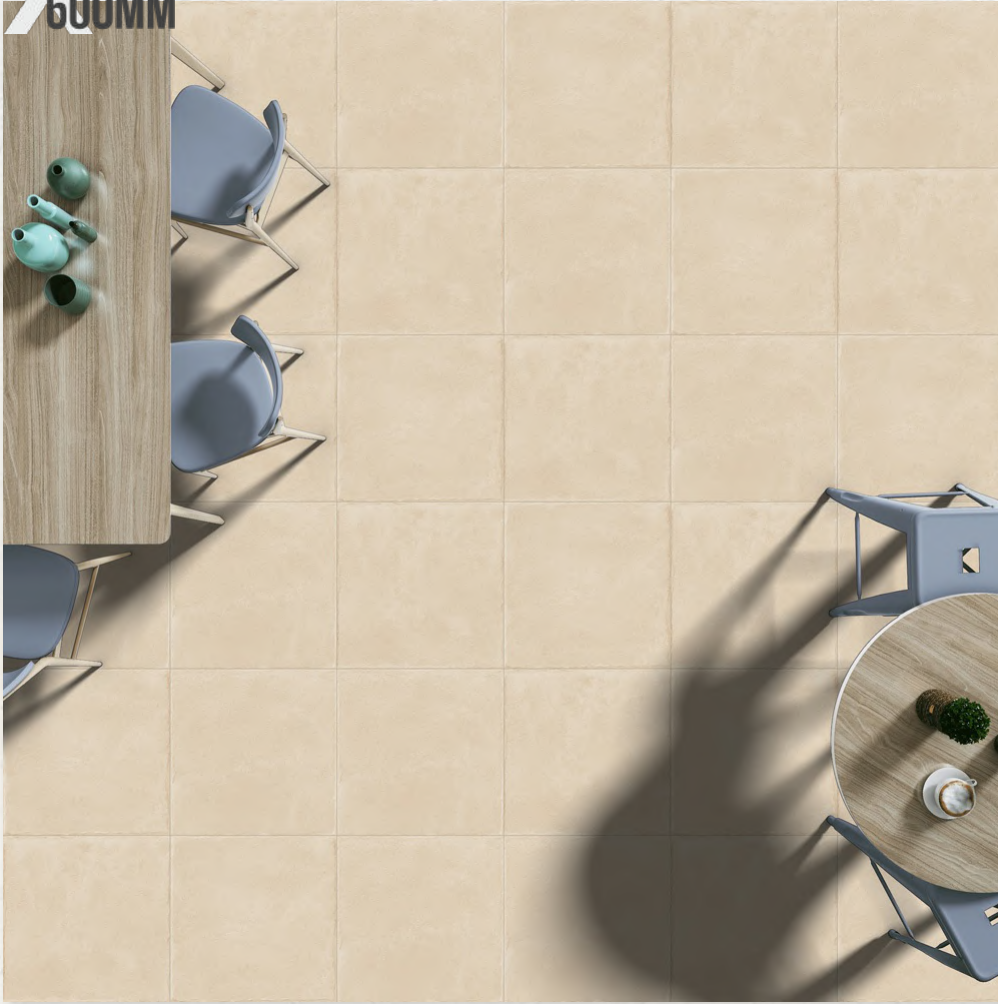

Random 3

600  
600MM

TRM6003  
FINISH : RUSTIC

Random 3

600  
600MM

URBAN BEIGE  
FINISH : RUSTIC

Random 3

600  
600MM