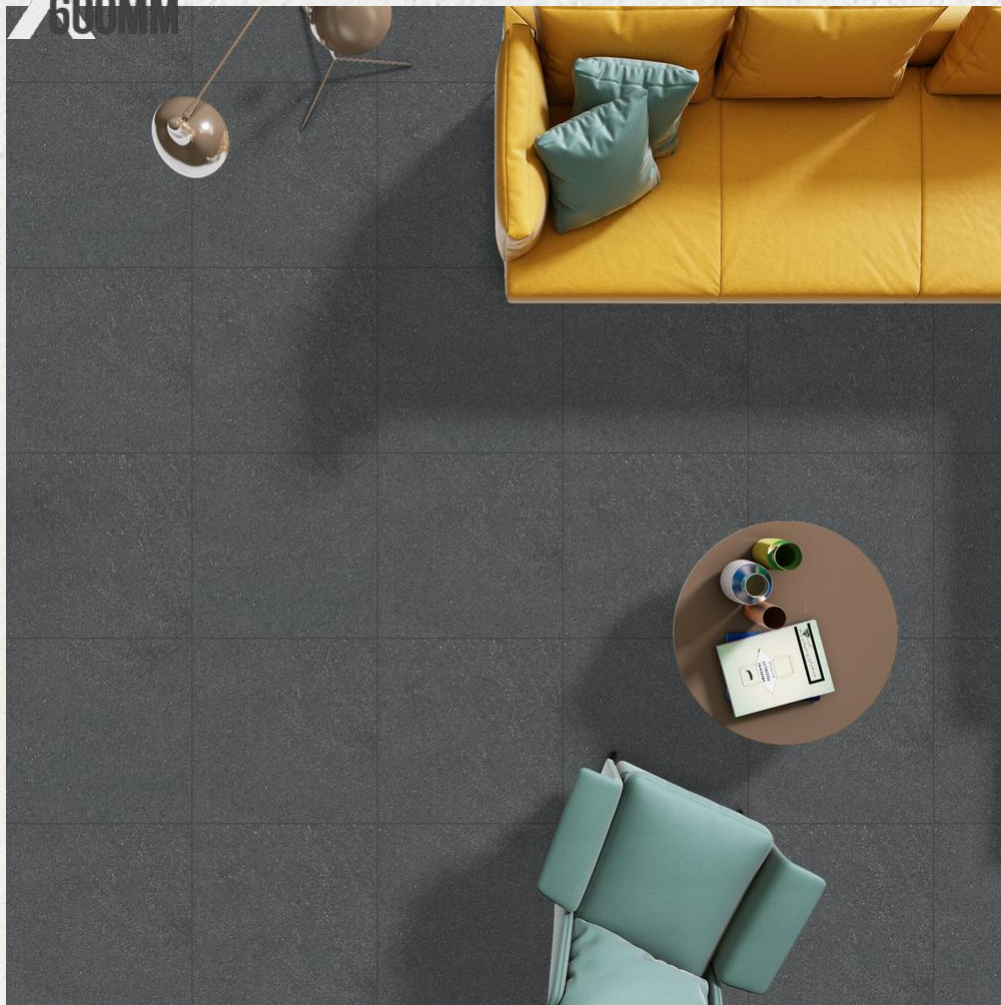

Random 3

600  
600MM

GARNET GREY  
FINISH : RUSTIC

Random 3

600  
600MM

GARNET GRIS  
FINISH : RUSTIC

Random 3

600  
600MM