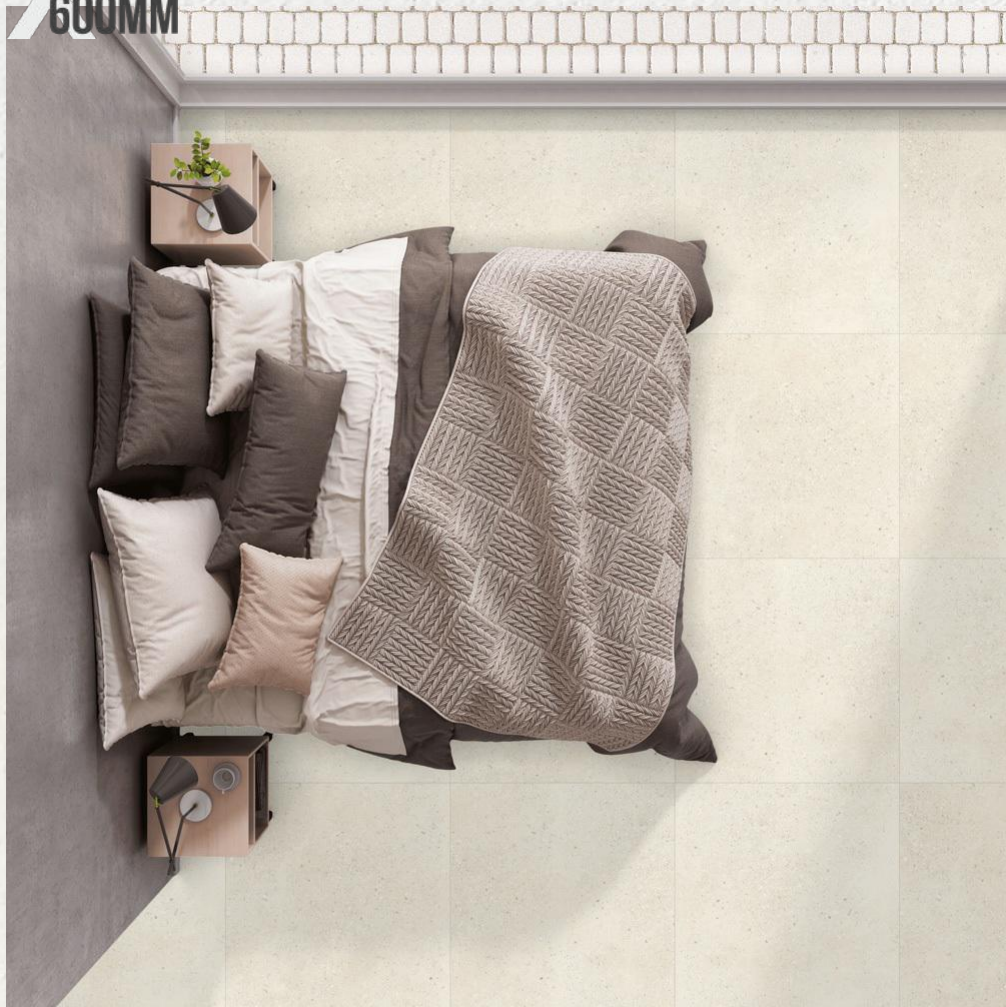

PARKER BROWN  
FINISH : RUSTIC

Random 3

600  
600MM

PARKER CHOCO  
FINISH : RUSTIC

Random 3

600  
600MM

PARKER CREMA  
FINISH : RUSTIC

Random 3