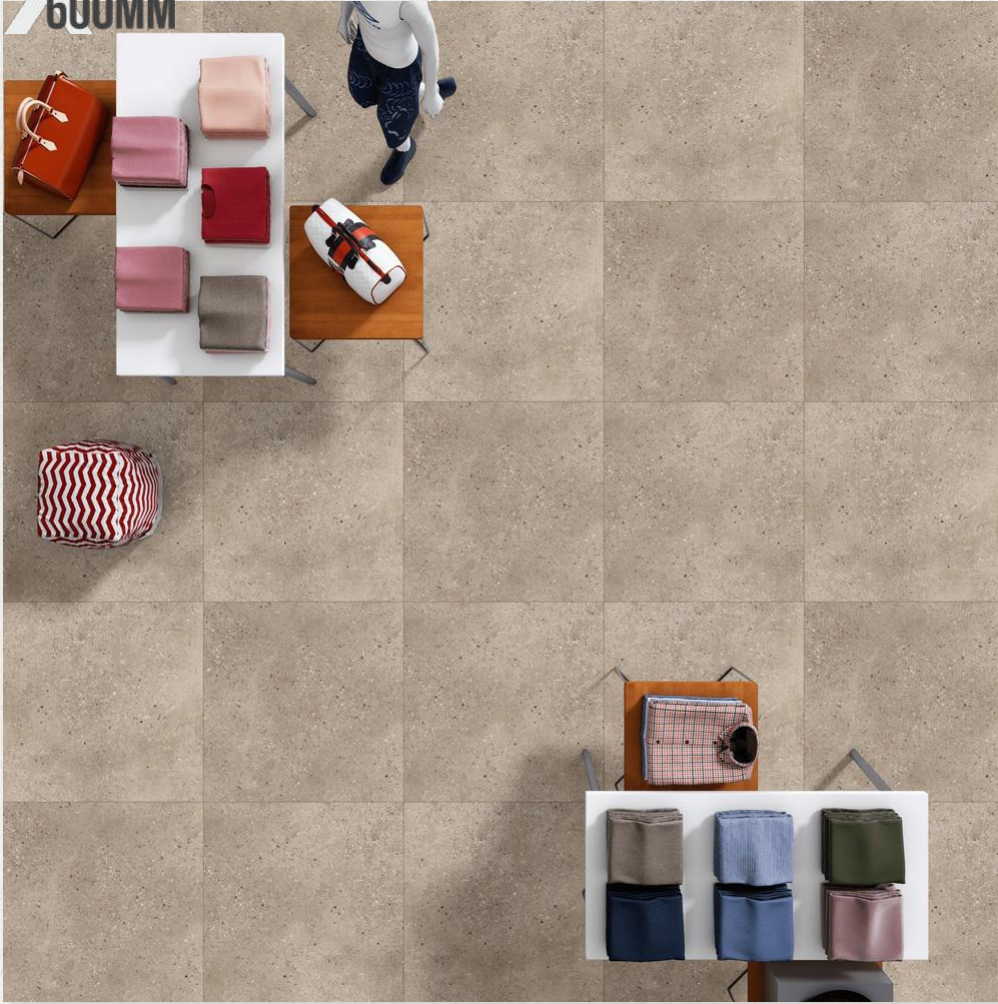

Random 4

600  
600MM

OREGANO GRESVGREY  
FINISH : RUSTIC

Random 4

600  
600MM

PARKER BIANCO  
FINISH : RUSTIC

Random 3

600  
600MM