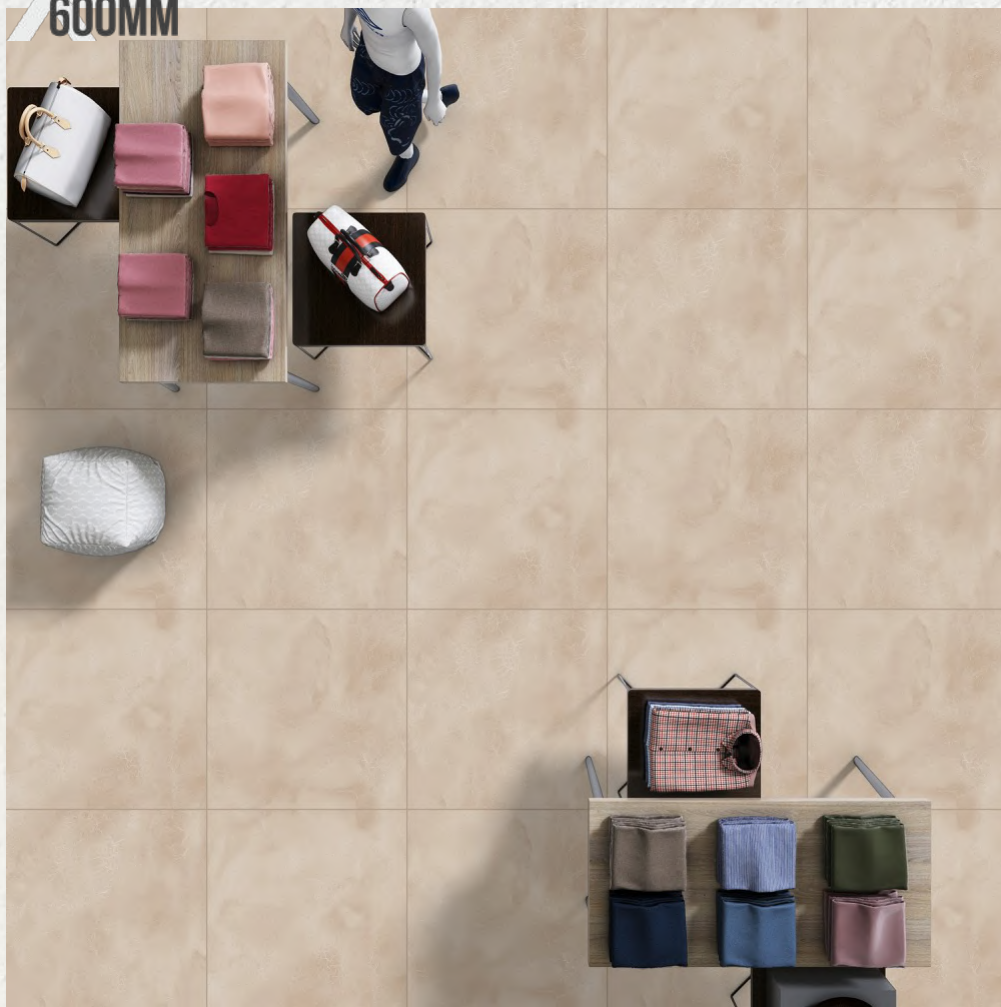

600
600MM

BLISTER BEIGE
FINISH : RUSTIC