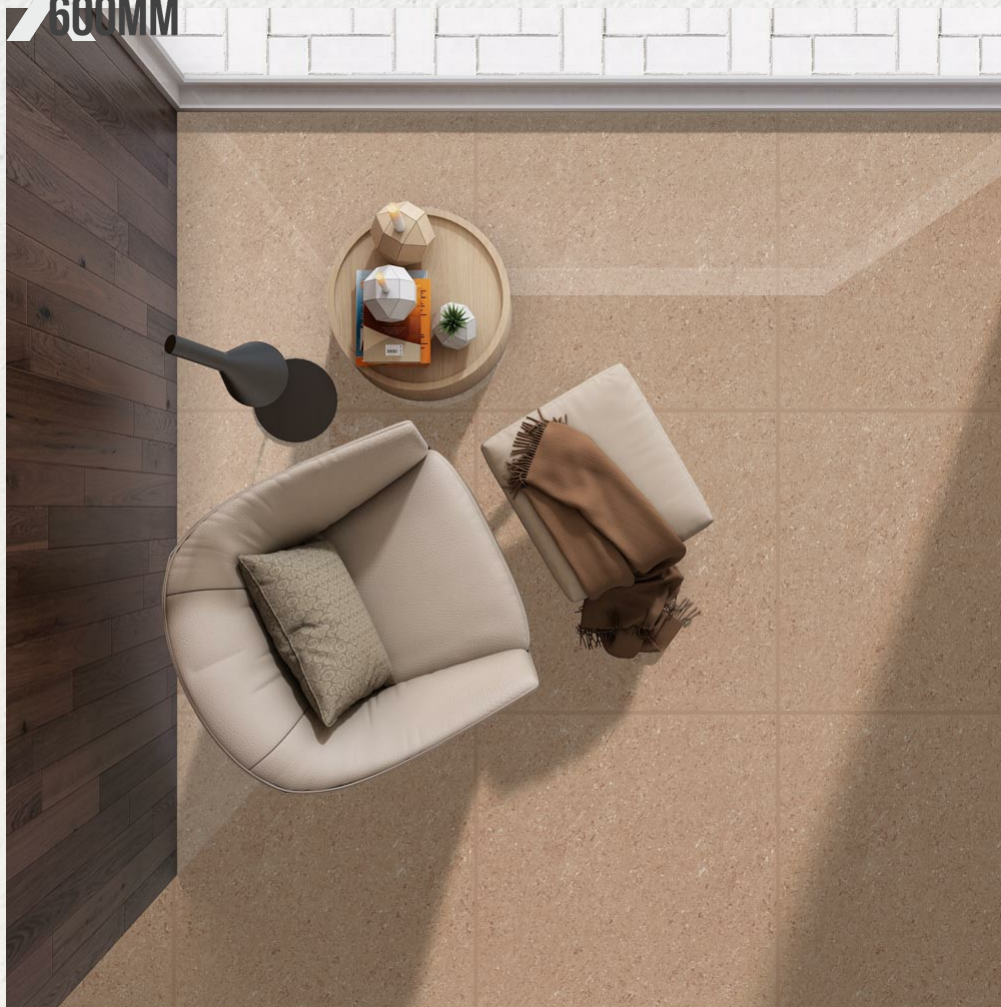

600
600MM

GALAXY BROWN (D)
DC SERIES
FINISH : GLOSSY