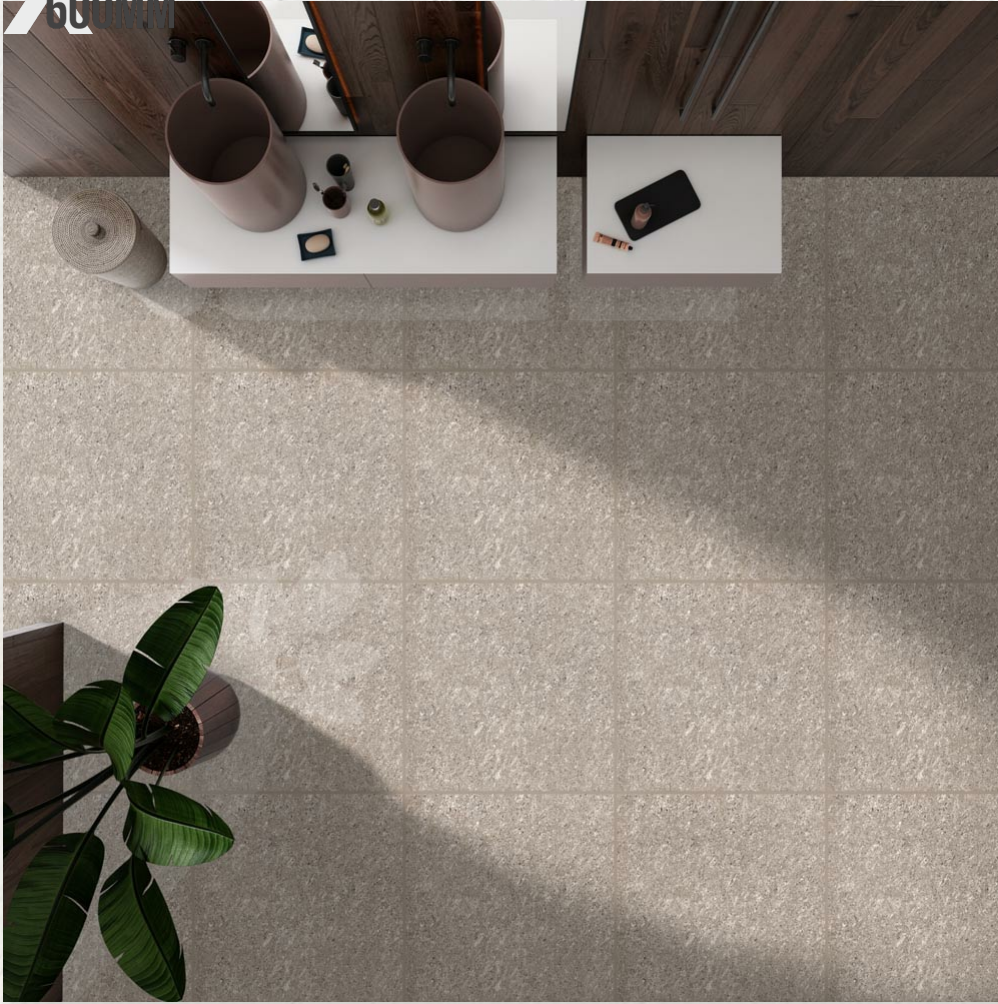

Random 1

600
600MM

MATRIX BEIGE (D)
DC SERIES
FINISH : GLOSSY

Random 1

600
600MM

MATRIX GREY (D)
DC SERIES
FINISH: GLOSSY

Random 1

600
600MM